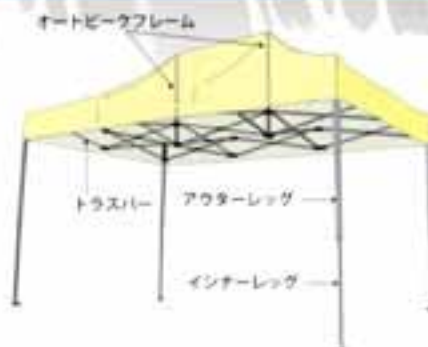

● 天幕図面表

● 天幕プリント例

かんだんてんと2 オールアルミフレーム

全てのフレーム素材に軽量で錆に強いアルミ材を使用しました。オールアルミ化にともないトラスバー(ツァース部)のパイプには補強リブ付き角パイプを使用し、強度も十分に確保した、美しい高級感のあるテントです。

テントサイズ表

(単位:kg)

型式	テントサイズ(cm)	軒高(cm)	全高(cm)	収納サイズ(cm)	フレーム重量	天幕重量	バック重量	トータル重量
KA/1WA	1.8×1.8	192~208	259~275	24×24×124	16.0	1.0	1.0	18.0
KA/1.5WA	1.8×2.7	192~208	259~275	24×31×124	20.0	1.5	1.5	23.0
KA/2WA	1.8×3.6	192~208	259~275	24×41×124	29.0	2.0	1.5	32.5
KA/3WA	2.4×2.4	192~208	277~293	24×24×124	19.0	2.0	1.0	22.0
KA/4WA	2.4×3.6	192~208	277~293	24×31×124	25.5	3.5	1.5	30.5
KA/5WA	2.4×4.8	192~208	277~293	24×41×124	34.0	5.0	1.5	41.5
KA/6WA	3.0×3.0	224~255	322~353	24×24×153	22.0	3.5	1.5	27.0
KA/7WA	3.0×4.5	224~255	322~353	24×31×153	29.5	4.5	1.6	35.6
KA/8WA	3.0×6.0	224~255	322~353	24×41×153	40.0	6.5	1.7	48.2

※天幕は **カントナ** と同じ天幕を使用しています。

(3~5段毎調整可能)

共通仕様

【フレーム】 : オールアルミフレーム使用
アルミ角パイプ(35/38/19mm角)パイプ
(アルマイトコーティング処理も内蔵の補強加工)

【ジョイント】 : グラスファイバー
+ ナイロン6化合物

【天幕】 : ポリエステル500D+防炎認定済
(防虫・防虫・UVカット塗布処理)

特徴

	かんだんてんと2	オールアルミフレーム
トラスバー	スチール (本体補付塗装処理)	補強リブ付アルミ (アルマイトコーティング処理)
オートビークフレーム	スチール (本体補付塗装処理)	アルミ (アルマイトコーティング処理)
アウターレグ	アルミ (アルマイトコーティング処理)	アルミ (アルマイトコーティング処理)
インナーレグ	補強リブ付アルミ (アルマイトコーティング処理)	補強リブ付アルミ (アルマイトコーティング処理)

オールアルミフレームに使用している角パイプは角が丸く面取りされています。使用者の立場に立った、扱いやすく、安心出来る設計です。

「かんだんシリーズ」は豊富な種類・豊富なサイズで、選べる時代のテントです。

かんたんていど2 構造説明

かんたんだけではありません。
使い易さと安全を追求した
安心設計です。

- 柱の上下スライドによる錆の発生をアルミ柱の採用によりシャットアウト！パイプ径アップ&補強加工も万全です。