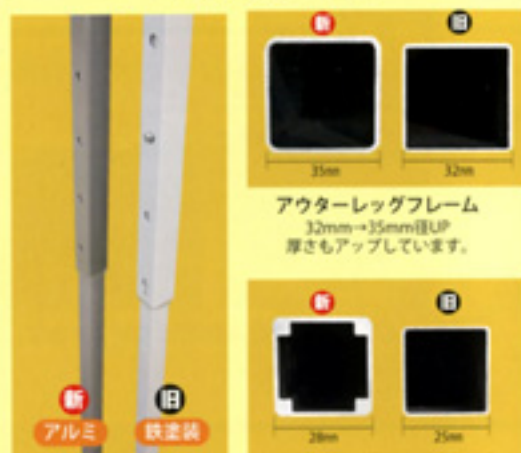

アルミフレーム
シルバーアルマイトコーティング処理

- オートピークフレームでテントの張り具合を調整できます。

- **かんたんていど2** は、フレームの接合部や移動部の強弱さをコンセプトに設計しました。

- ロックピンがカチンと音がすればOK！たたむ時は、ロックピンを引いて解除します。

- 3~5段階に高さを調整できます。

- パッドには打ち用の穴があいています。

- 風防に杭とロープが付属しています。

かんたんていど2 は「強さ・軽さ・美しさ」を常に追求しています。

新タイプ・旧タイプ比較一覧

レッグフレーム

アウターレッグフレーム
32mm→35mm径UP
厚さもアップしています。

インナーレッグフレーム
25mm→28mm径UP
内部凹凸加工で特別に強度がUPしました。

トラスフレーム

トラスフレームの形状を従来の長方形より、縦向き×横荷重に強い正方形に改良しました。

ジョイント

スナップボタン&BOX
新タイプ (一体化) と旧タイプ (別個) の比較。