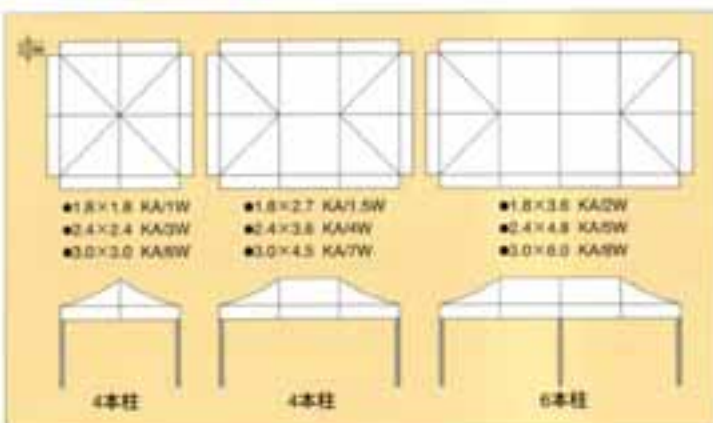

※KA/3Wテント使用例(横幕2.4m)

● 横幕カラーバリエーション

横幕サイズ: 1.8m / 2.4m / 2.7m / 3.0m / 3.6m / 4.5m / 4.8m / 6.0m

● 横幕仕様

【横幕】
ポリエステル250D・防炎認定済
(防炎・防水・UVカット塗布処理)

横幕はすべて1面幕です。(ファスナー付き)

※1面幕+4面幕としてご使用の場合は、ファスナーで連結してご使用下さい。

※透明色はビニール(厚0.3mm)となります。

● 天幕図面表

● 天幕プリント例

かんだんてんと2 オールアルミフレーム

全てのフレーム素材に軽量で錆に強いアルミ材を使用しました。オールアルミ化にともないトラスバー(ツァース部)のパイプには補強リブ付き角パイプを使用し、強度も十分に確保した、美しい高級感のあるテントです。

テントサイズ表

(単位:kg)

型式	テントサイズ(cm)	軒高(cm)	全高(cm)	収納サイズ(cm)	フレーム重量	天幕重量	バック重量	トータル重量
KA/1WA	1.8×1.8	192~208	259~275	24×24×124	16.0	1.0	1.0	18.0
KA/1.5WA	1.8×2.7	192~208	259~275	24×31×124	20.0	1.5	1.5	23.0
KA/2WA	1.8×3.6	192~208	259~275	24×41×124	29.0	2.0	1.5	32.5
KA/3WA	2.4×2.4	192~208	277~293	24×24×124	19.0	2.0	1.0	22.0
KA/4WA	2.4×3.6	192~208	277~293	24×31×124	25.5	3.5	1.5	30.5
KA/5WA	2.4×4.8	192~208	277~293	24×41×124	34.0	5.0	1.5	41.5
KA/6WA	3.0×3.0	224~255	322~353	24×24×153	22.0	3.5	1.5	27.0
KA/7WA	3.0×4.5	224~255	322~353	24×31×153	29.5	4.5	1.6	35.6
KA/8WA	3.0×6.0	224~255	322~353	24×41×153	40.0	6.5	1.7	48.2