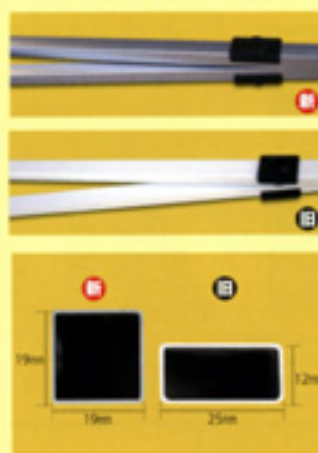

アルミフレーム
シルバーアルマイトコーティング処理

- オートピークフレームでテントの張り具合を調整できます。

- **かんたんていど2** は、フレームの接合部や移動部の強弱さをコンセプトに設計しました。

- ロックピンがカチンと音がすればOK！たたむ時は、ロックピンを引いて解除します。

- 3~5段階に高さを調整できます。

- パッドには打ち用の穴があいています。

- 風防に杭とロープが付属しています。

かんたんていど2 は「強さ・軽さ・美しさ」を常に追求しています。

新タイプ・旧タイプ比較一覧

レッグフレーム

アウターレッグフレーム
32mm→35mm径UP
厚さもアップしています。

インナーレッグフレーム
25mm→28mm径UP
内部凹凸加工で特別に強度がUPしました。

トラスフレーム

トラスフレームの形状を従来の長方形より、縦向き×横荷重に強い正方形に改良しました。

ジョイント

スナップボタン&BOX
新タイプ (一体化) と旧タイプ (別個) の比較。