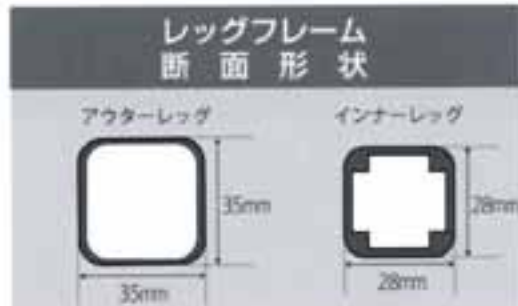

かんだんてんと2 オールアルミフレーム

全てのフレーム素材に軽量で錆に強いアルミ材を使用しました。オールアルミ化にともないトラスバー(ツァース部)のパイプには補強リブ付き角パイプを使用し、強度も十分に確保した、美しい高級感のあるテントです。

テントサイズ表

(単位:kg)

型式	テントサイズ(cm)	軒高(cm)	全高(cm)	収納サイズ(cm)	フレーム重量	天幕重量	バック重量	トータル重量
KA/1WA	1.8×1.8	192~208	259~275	24×24×124	16.0	1.0	1.0	18.0
KA/1.5WA	1.8×2.7	192~208	259~275	24×31×124	20.0	1.5	1.5	23.0
KA/2WA	1.8×3.6	192~208	259~275	24×41×124	29.0	2.0	1.5	32.5
KA/3WA	2.4×2.4	192~208	277~293	24×24×124	19.0	2.0	1.0	22.0
KA/4WA	2.4×3.6	192~208	277~293	24×31×124	25.5	3.5	1.5	30.5
KA/5WA	2.4×4.8	192~208	277~293	24×41×124	34.0	5.0	1.5	41.5
KA/6WA	3.0×3.0	224~255	322~353	24×24×153	22.0	3.5	1.5	27.0
KA/7WA	3.0×4.5	224~255	322~353	24×31×153	29.5	4.5	1.6	35.6
KA/8WA	3.0×6.0	224~255	322~353	24×41×153	40.0	6.5	1.7	48.2

※天幕は **カントナ** と同じ天幕を使用しています。

(3~5段毎調整可能)

共通仕様

【フレーム】 : オールアルミフレーム使用
アルミ角パイプ(35/38/19mm角)パイプ
(アルマイトコーティング処理も内蔵の補強加工)

【ジョイント】 : グラスファイバー
+ ナイロン6化合物

【天幕】 : ポリエステル500D+防炎認定済
(防虫・防虫・UVカット塗布処理)

特徴

	かんだんてんと2	オールアルミフレーム
トラスバー	スチール (本体補付塗装処理)	補強リブ付アルミ (アルマイトコーティング処理)
オートビークフレーム	スチール (本体補付塗装処理)	アルミ (アルマイトコーティング処理)
アウターレグ	アルミ (アルマイトコーティング処理)	アルミ (アルマイトコーティング処理)
インナーレグ	補強リブ付アルミ (アルマイトコーティング処理)	補強リブ付アルミ (アルマイトコーティング処理)

オールアルミフレームに使用している角パイプは角が丸く面取りされています。使用者の立場に立った、扱いやすく、安心出来る設計です。

「かんだんシリーズ」は豊富な種類・豊富なサイズで、選べる時代のテントです。